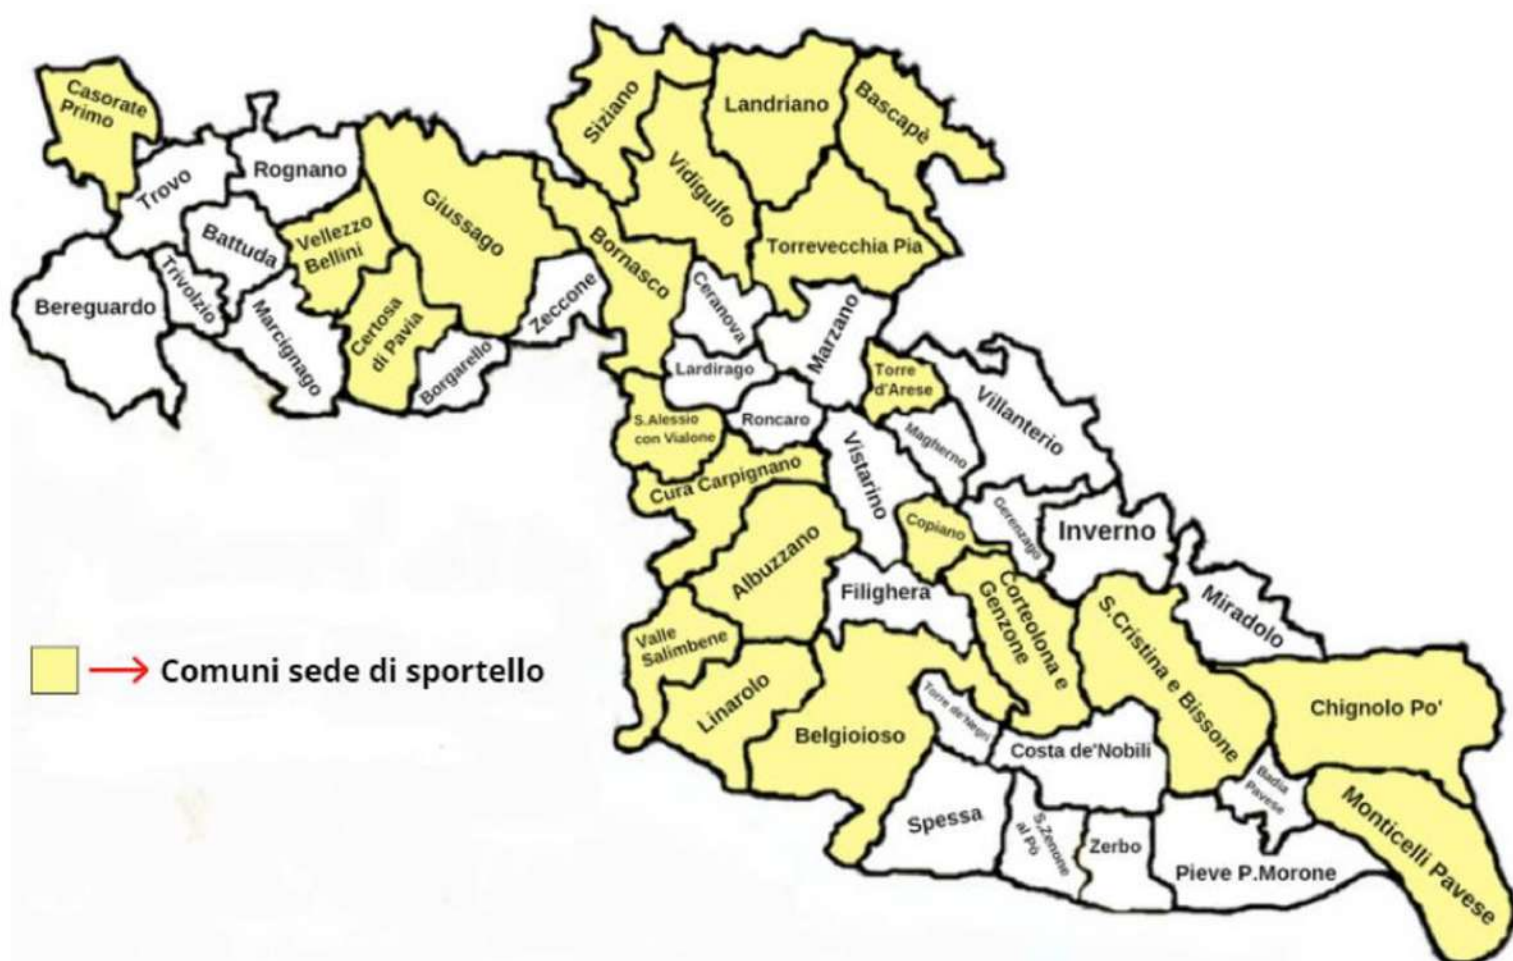

AMBITO DISTRETTUALE DELL'ALTO E BASSO PAVESE

Ente Capofila Comune di Sizzano

SPORTELLLO LAVORO

Un servizio che offre a **tutti i cittadini dell'Ambito** informazioni in tema di occupazione, di scuola e formazione e che favorisce l'incontro tra domanda e offerta lavoro.

Possono accedere al servizio **gratuitamente** i cittadini residenti nei Comuni di:

ALBUZZANO, BADIA PAVESE, BASCAPE', BATTUDA, BELGIOIOSO, BEREGUARDO, BORGARELLO, BORNASCO, CASORATE PRIMO, CERANOVA, CERTOSA DI PAVIA, CHIGNOLO PO', COPIANO, CORTEOLONA E GENZONE, COSTA DE' NOBILI, CURA CARPIGNANO, FILIGHERA, GERENZAGO, GIUSSAGO, INVERNO E MONTELEONE, LANDRIANO, LARDIRAGO, LINAROLO, MAGHERNO, MARCIGNAGO, MARZANO, MIRADOLO TERME, MONTICELLI PAVESE, PIEVE PORTO MORONE, ROGNANO, RONCARO, SAN ZENONE PO', SANTA CRISTINA E BISSONE, SANT'ALESSIO CON VIALONE, SIZIANO, SPESSA PO', TORRE D'ARESE, TORRE DE' NEGRI, TORREVECCHIA PIA, TRIVOLZIO, TROVO, VALLE SALIMBENE, VELLEZZO BELLINI, VIDIGULFO, VILLANTERIO, VISTARINO, ZECCONE, ZERBO